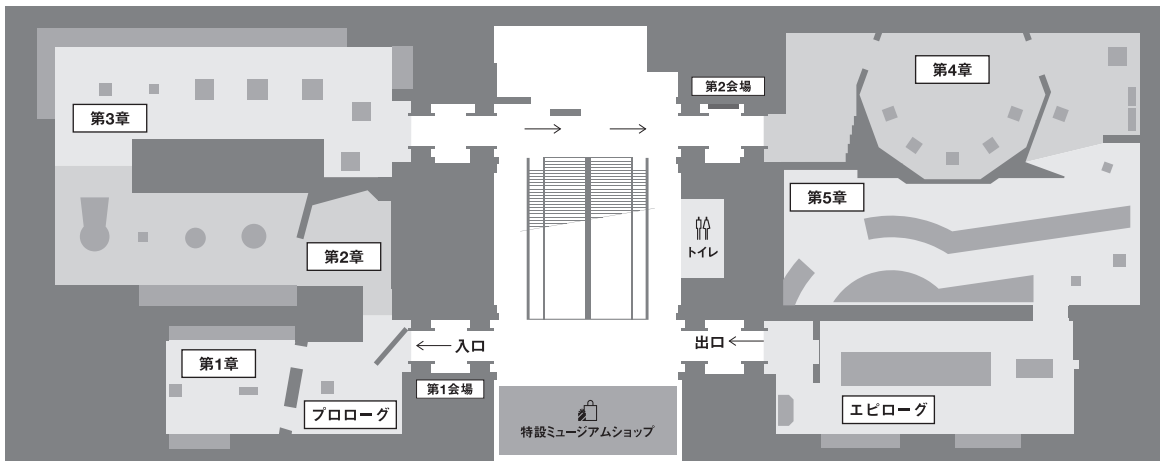

エビローグ 日本人と埴輪の再会

122
ひよこ形埴輪
群馬県藤岡市白石出土
古墳時代・6世紀

123
埴輪 両手を挙げる女子
茨城県水戸市愛宕町出土
古墳時代・6世紀
東京国立博物館

124
埴輪 頭巾をかぶる男子
東京都港区 芝丸山第8号墳出土
古墳時代・6世紀
東京国立博物館

125
埴輪 首飾をする女子
東京都港区 芝丸山第8号墳出土
古墳時代・6世紀
東京国立博物館

126
埴輪 帽子をかぶる男子
東京都葛飾区 柴又八幡神社古墳出土
古墳時代・6世紀
東京・葛飾区郷土と天文の博物館

127
埴輪 笑う男子
群馬県藤岡市 下毛田遺跡出土
古墳時代・6世紀
群馬・藤岡市教育委員会

128
武人埴輪模型
吉田白嶺作
大正元年（1912）
東京国立博物館

会場図 | 平成館2階

会場内撮影OK！

特別展「はにわ」では、展示室内で、一部の作品を除き、全作品を写真撮影できます。ただし個人利用に限ります。また、フラッシュ・三脚等の使用禁止などのルールがあります。なお状況により、中止、あるいは条件を変更する場合があります。